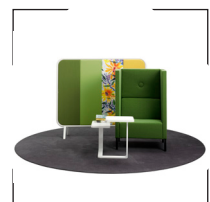

joel karlsson

Joel Karlsson har sedan många år arbetat tillsammans med Mitab. De första kontakterna mellan Joel och Mitab togs redan då Joel studerade. Under de senaste åren har Joel formgivit flera framgångsrika produkter för Mitab, såsom Unit bord, Tweed stol, Stereo soffa, Anywhere papperskorg m.fl. Joel Karlsson är född 1975 i Göteborg och arbetar huvudsakligen som industridesigner. Han har studerat industridesign och arkitektur i Sverige och utomlands. Efter studierna jobbade Joel som assistent till Konstantin Grcic i München. Därefter startade Joel det egna företaget Joel Karlsson Design. Numera arbetar Joel med design och produktutveckling på Krook & Tjäder Arkitekter.

För ytterligare information, bilder eller om du vill låna Mute till fotograferingar, kontakta Linda Lorant, Mitab tel 0140-38 55 89, e-post linda.lorant@mitab.se.

Bildexempel, fler val på www.mitab.se